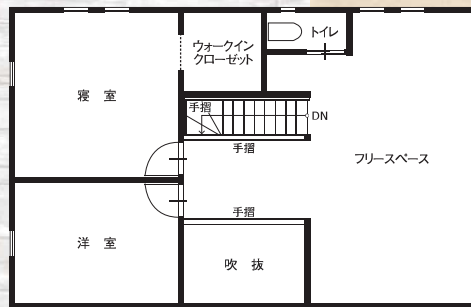

2F

1F

●敷地面積 / 61.86坪 (204.52m)
●延床面積 / 38.80坪 (128.48m)
(1F床面積 / 69.68m²・2F床面積 / 58.5m²)

玄関

1階リビング

1階キッチン

2階内観

3LDK 2階建 2,900万円 (税込)
(土地+建物) 別途費用がかかります

OPEN HOUSE 販売説明会 開催

島根県松江市東出雲町揖屋2509-167

見学は《完全予約制》です。

ホームページお問い合わせフォームもしくはお電話にてお気軽にお問い合わせ下さい。

松江市東出雲町 宮の里団地 13・14号地分譲中!

土地価格	13号地 63.17坪 (208.83m ²) 1坪あたり115,561円	730万円	14号地 69.52坪 (229.82m ²) 1坪あたり103,567円	720万円