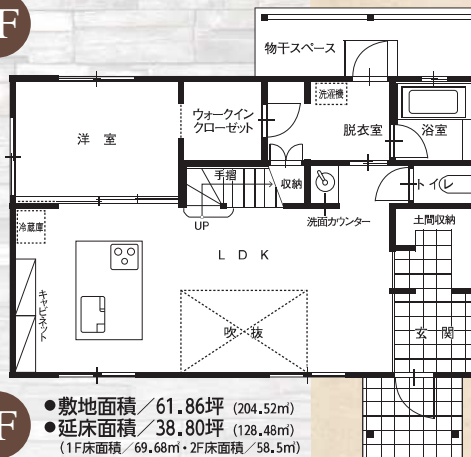

2F

1F

●敷地面積 / 61.86坪 (204.52m)
●延床面積 / 38.80坪 (128.48m)
(1F床面積 / 69.68m²・2F床面積 / 58.5m²)

玄関

1階リビング

1階キッチン

2階内観

3LDK 2階建 2,900万円 (税込)
(土地+建物) 別途費用がかかります

OPEN HOUSE 販売説明会 開催

島根県松江市東出雲町揖屋2509-167

見学は《完全予約制》です。

ホームページお問い合わせフォームもしくはお電話にてお気軽にお問い合わせ下さい。

松江市東出雲町 宮の里団地 13・14号地分譲中!

土地価格	13号地 63.17坪 (208.83m ²) 1坪あたり115,561円	730万円	14号地 69.52坪 (229.82m ²) 1坪あたり103,567円	720万円