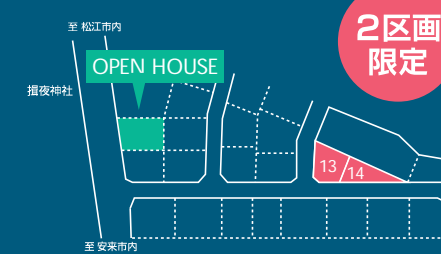

OPEN HOUSE 販売説明会 開催

島根県松江市東出雲町揖屋2509-167

見学は《完全予約制》です。

ホームページお問い合わせフォームもしくはお電話にてお気軽にお問い合わせ下さい。

松江市東出雲町 宮の里団地 13・14号地分譲中!

土地価格	13号地 63.17坪 (208.83m ²) 1坪あたり115,561円	730万円	14号地 69.52坪 (229.82m ²) 1坪あたり103,567円	720万円